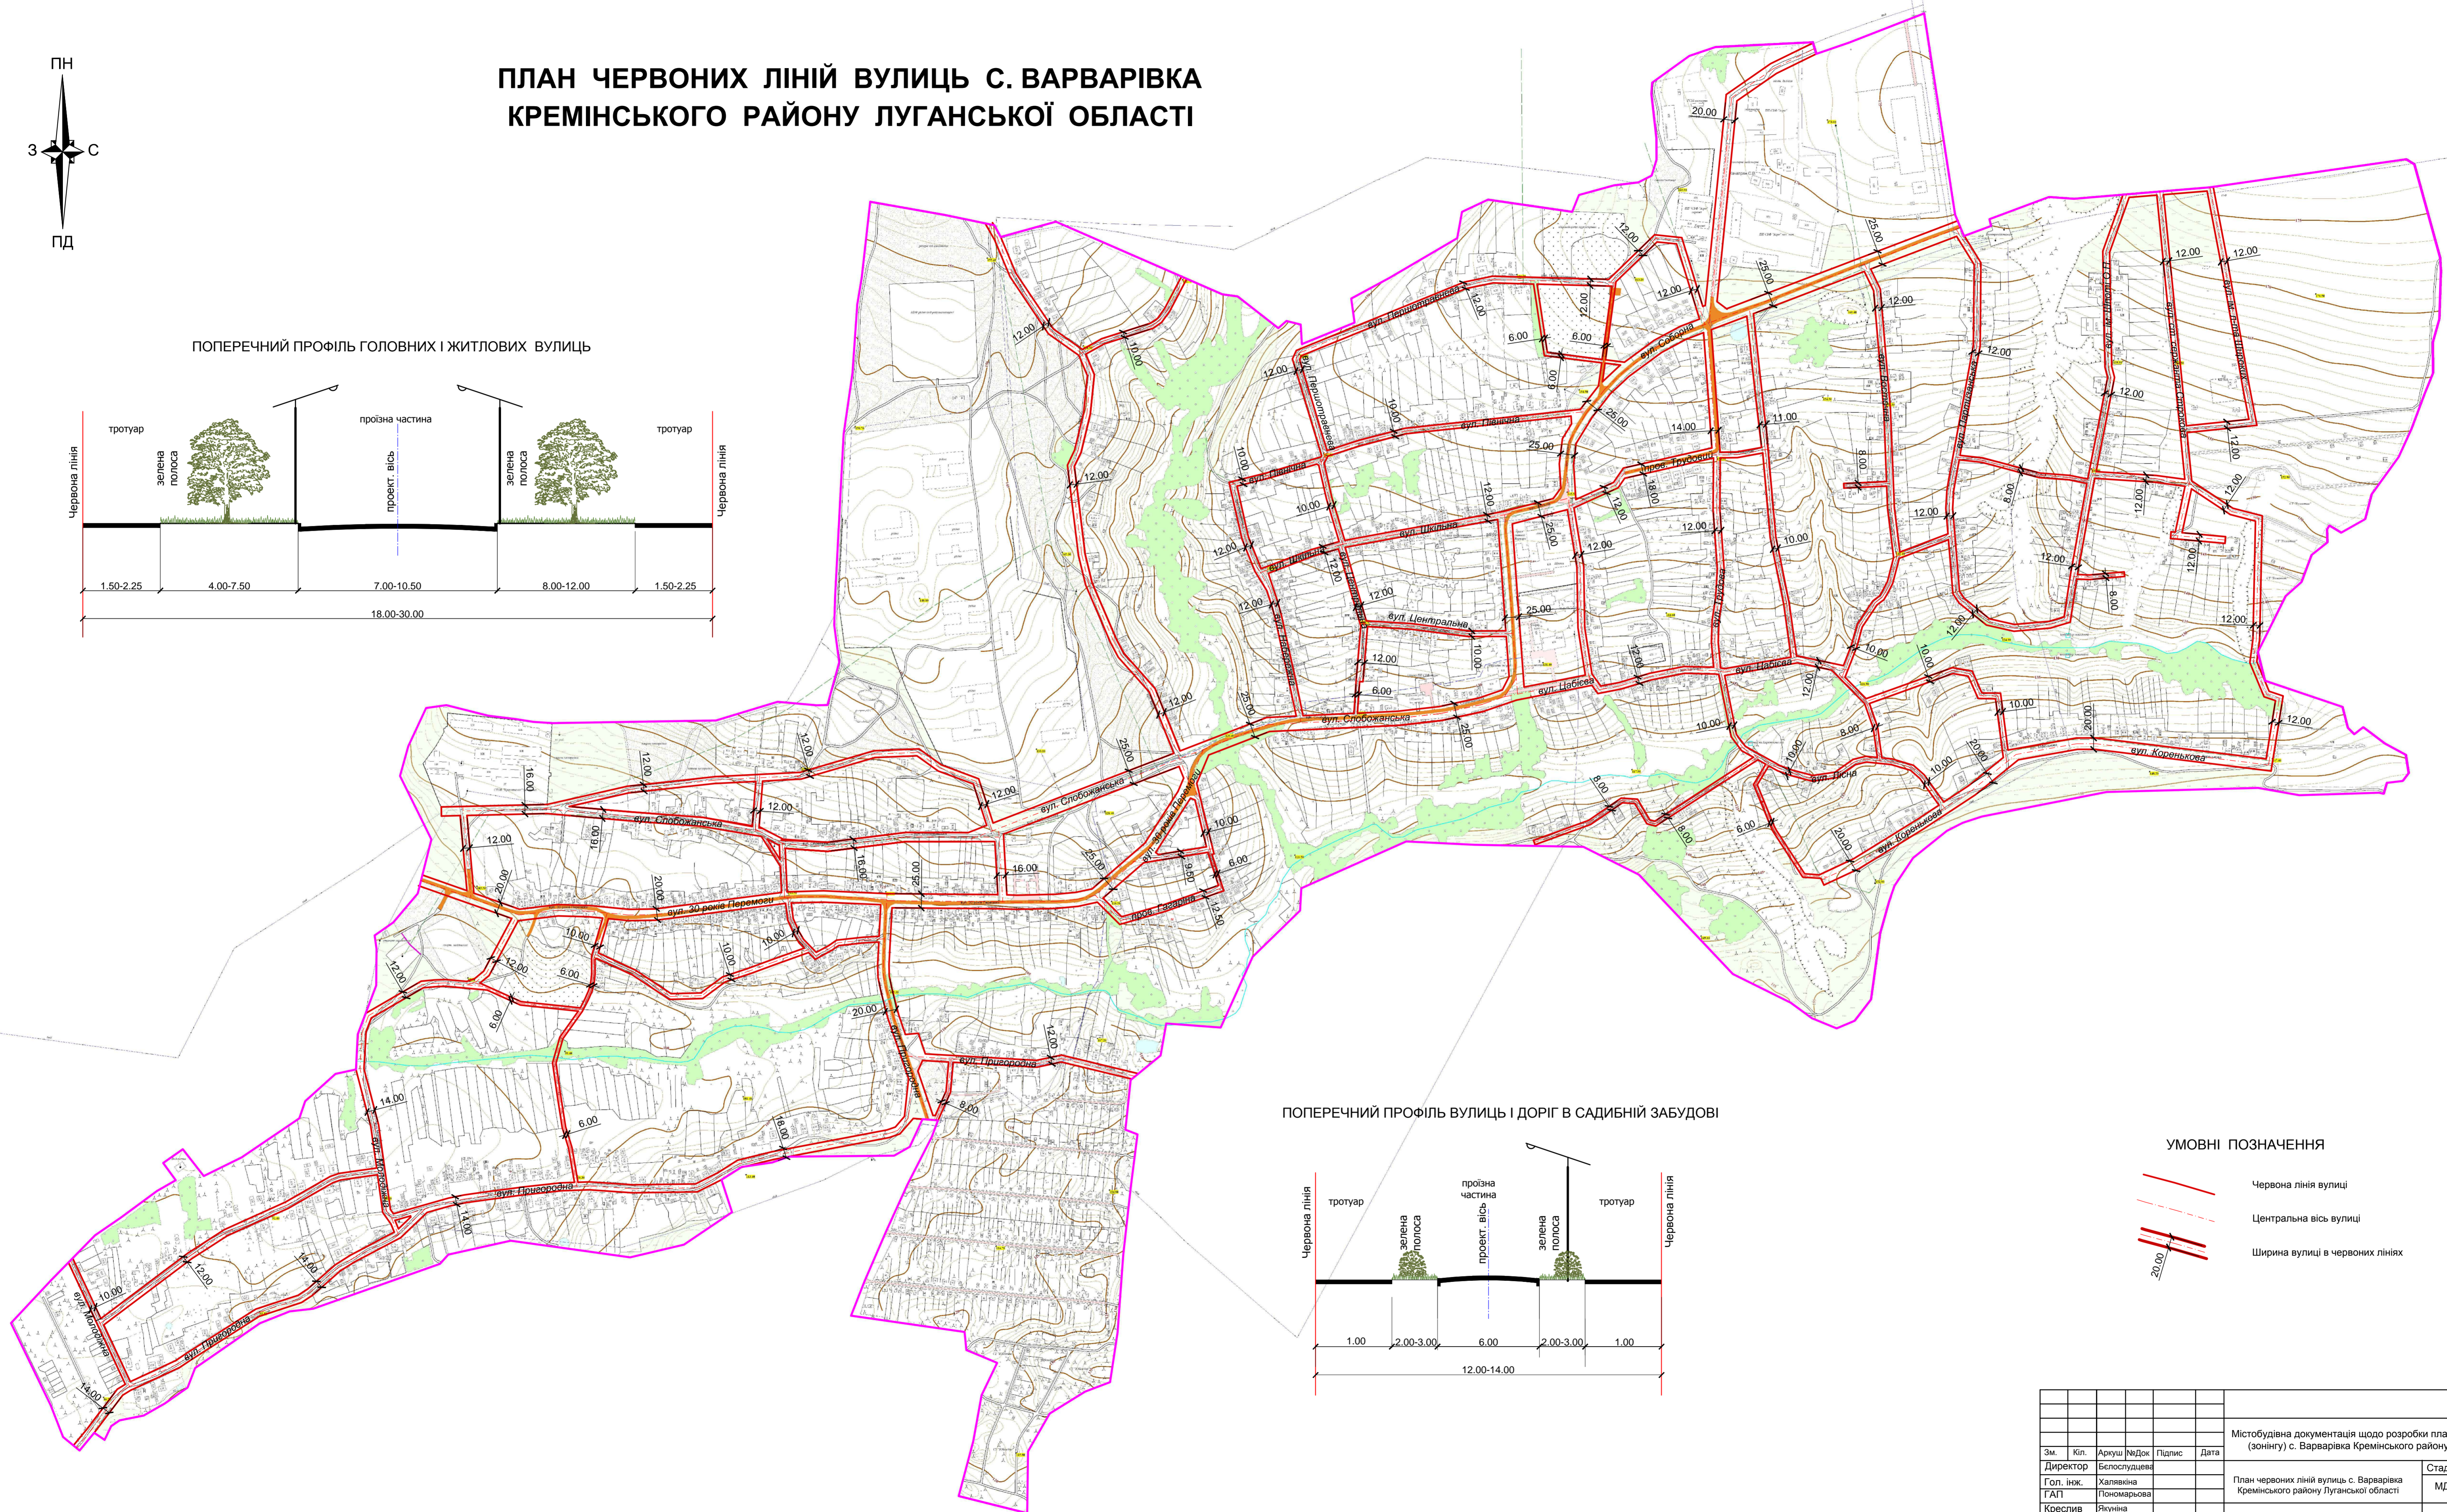

# ПЛАН ЧЕРВОНИХ ЛІНІЙ ВУЛИЦЬ С. ВАРВАРІВКА КРЕМІНСЬКОГО РАЙОНУ ЛУГАНСЬКОЇ ОБЛАСТІ

ПОПЕРЕЧНИЙ ПРОФІЛЬ ГОЛОВНИХ І ЖИТЛОВИХ ВУЛИЦЬ

ПОПЕРЕЧНИЙ ПРОФІЛЬ ВУЛИЦІ І ДОРІГ В САДІБНІЙ ЗАБУДОВІ

УМОВНІ ПОЗНАЧЕННЯ

- Червона лінія вулиці
- Центральна вісь вулиці
- Ширина вулиці в червоних лініях

Зм.	Кіл.	Аркуш	№Док	Підпис	Дата	Містобудівна документація щодо розробки плану зонування території (зонінгу) с. Варварівка Кремінського району Луганської області			
Директор		Белогослущев				План червоних ліній вулиць с. Варварівка Кремінського району Луганської області	Стадія	Аркуш	Аркушів
Гол. інж.		Халавікіна					МД	3	3
ТАП		Піномарьова							
Креслив		Якуніна							
		Зеленський							
M1:5 000							ТОВ "ЗФ "Лан"		