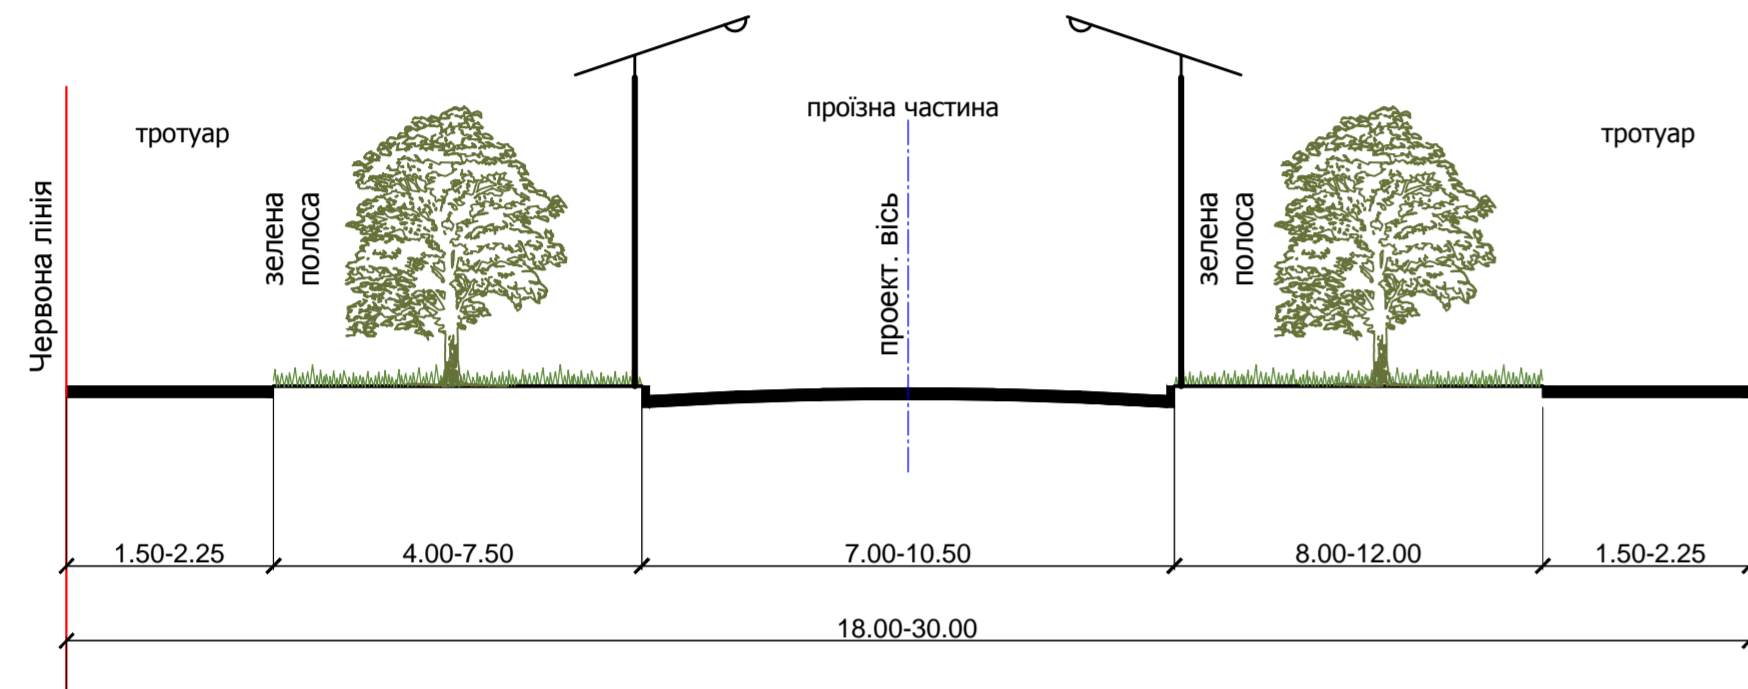

# ПЛАН ЧЕРВОНИХ ЛІНІЙ ВУЛИЦЬ С. ВАРВАРІВКА КРЕМІНСЬКОГО РАЙОНУ ЛУГАНСЬКОЇ ОБЛАСТІ

ПОПЕРЕЧНИЙ ПРОФІЛЬ ГОЛОВНИХ І ЖИТЛОВИХ ВУЛИЦЬ

ПОПЕРЕЧНИЙ ПРОФІЛЬ ВУЛИЦІ І ДОРІГ В САДІБНІЙ ЗАБУДОВІ

УМОВНІ ПОЗНАЧЕННЯ

- Червона лінія вулиці
- Центральна вісь вулиці
- Ширина вулиці в червоних лініях

Зм.	Кіл.	Аркуш	№Док	Підпис	Дата	Містобудівна документація щодо розробки плану зонування території (зонінгу) с. Варварівка Кремінського району Луганської області			
Директор		Белогослущев				План червоних ліній вулиць с. Варварівка Кремінського району Луганської області	Стадія	Аркуш	Аркушів
Гол. інж.		Халавікіна					МД	3	3
ТАП		Піномарьова							
Креслив		Якуніна							
		Зеленський							
M1:5 000							ТОВ "ЗФ "Лан"		