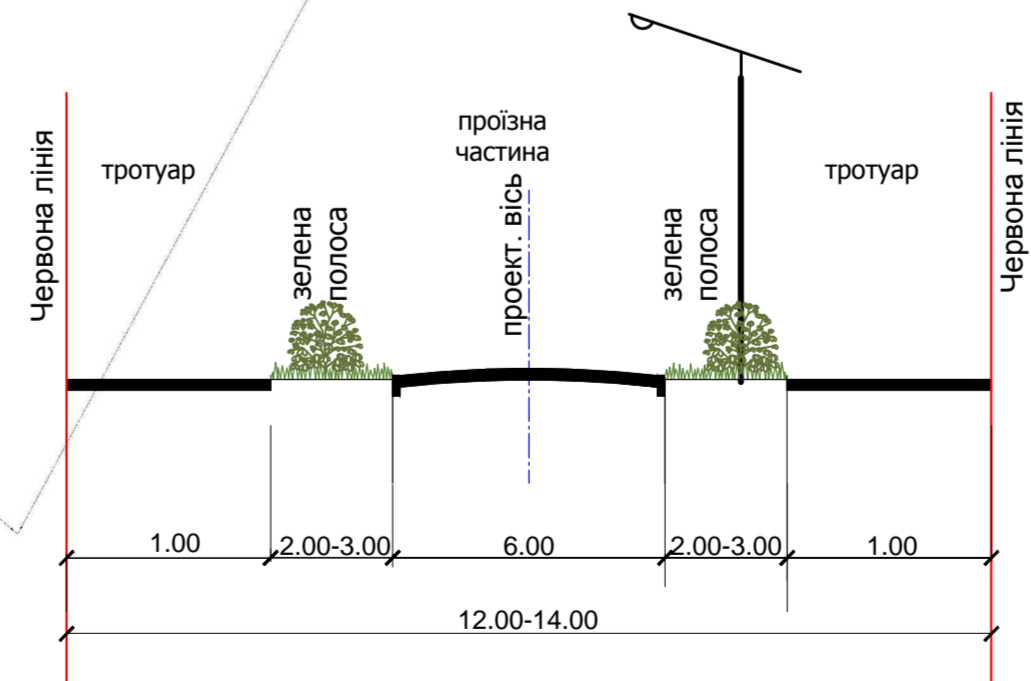

# ПЛАН ЧЕРВОНИХ ЛІНІЙ ВУЛИЦЬ С. ВАРВАРІВКА КРЕМІНСЬКОГО РАЙОНУ ЛУГАНСЬКОЇ ОБЛАСТІ

ПОПЕРЕЧНИЙ ПРОФІЛЬ ГОЛОВНИХ І ЖИТЛОВИХ ВУЛИЦЬ

ПОПЕРЕЧНИЙ ПРОФІЛЬ ВУЛИЦІ І ДОРІГ В САДІБНІЙ ЗАБУДОВІ

УМОВНІ ПОЗНАЧЕННЯ

- Червона лінія вулиці
- Центральна вісь вулиці
- Ширина вулиці в червоних лініях

Зм.	Кіл.	Аркуш	№Док	Підпис	Дата	Містобудівна документація щодо розробки плану зонування території (зонінгу) с. Варварівка Кремінського району Луганської області			
Директор		Белогослущев				План червоних ліній вулиць с. Варварівка Кремінського району Луганської області	Стадія	Аркуш	Аркушів
Гол. інж.		Халавікіна					МД	3	3
ТАП		Піномарьова							
Креслив		Якуніна							
		Зеленський							
M1:5 000							ТОВ "ЗФ "Лан"		