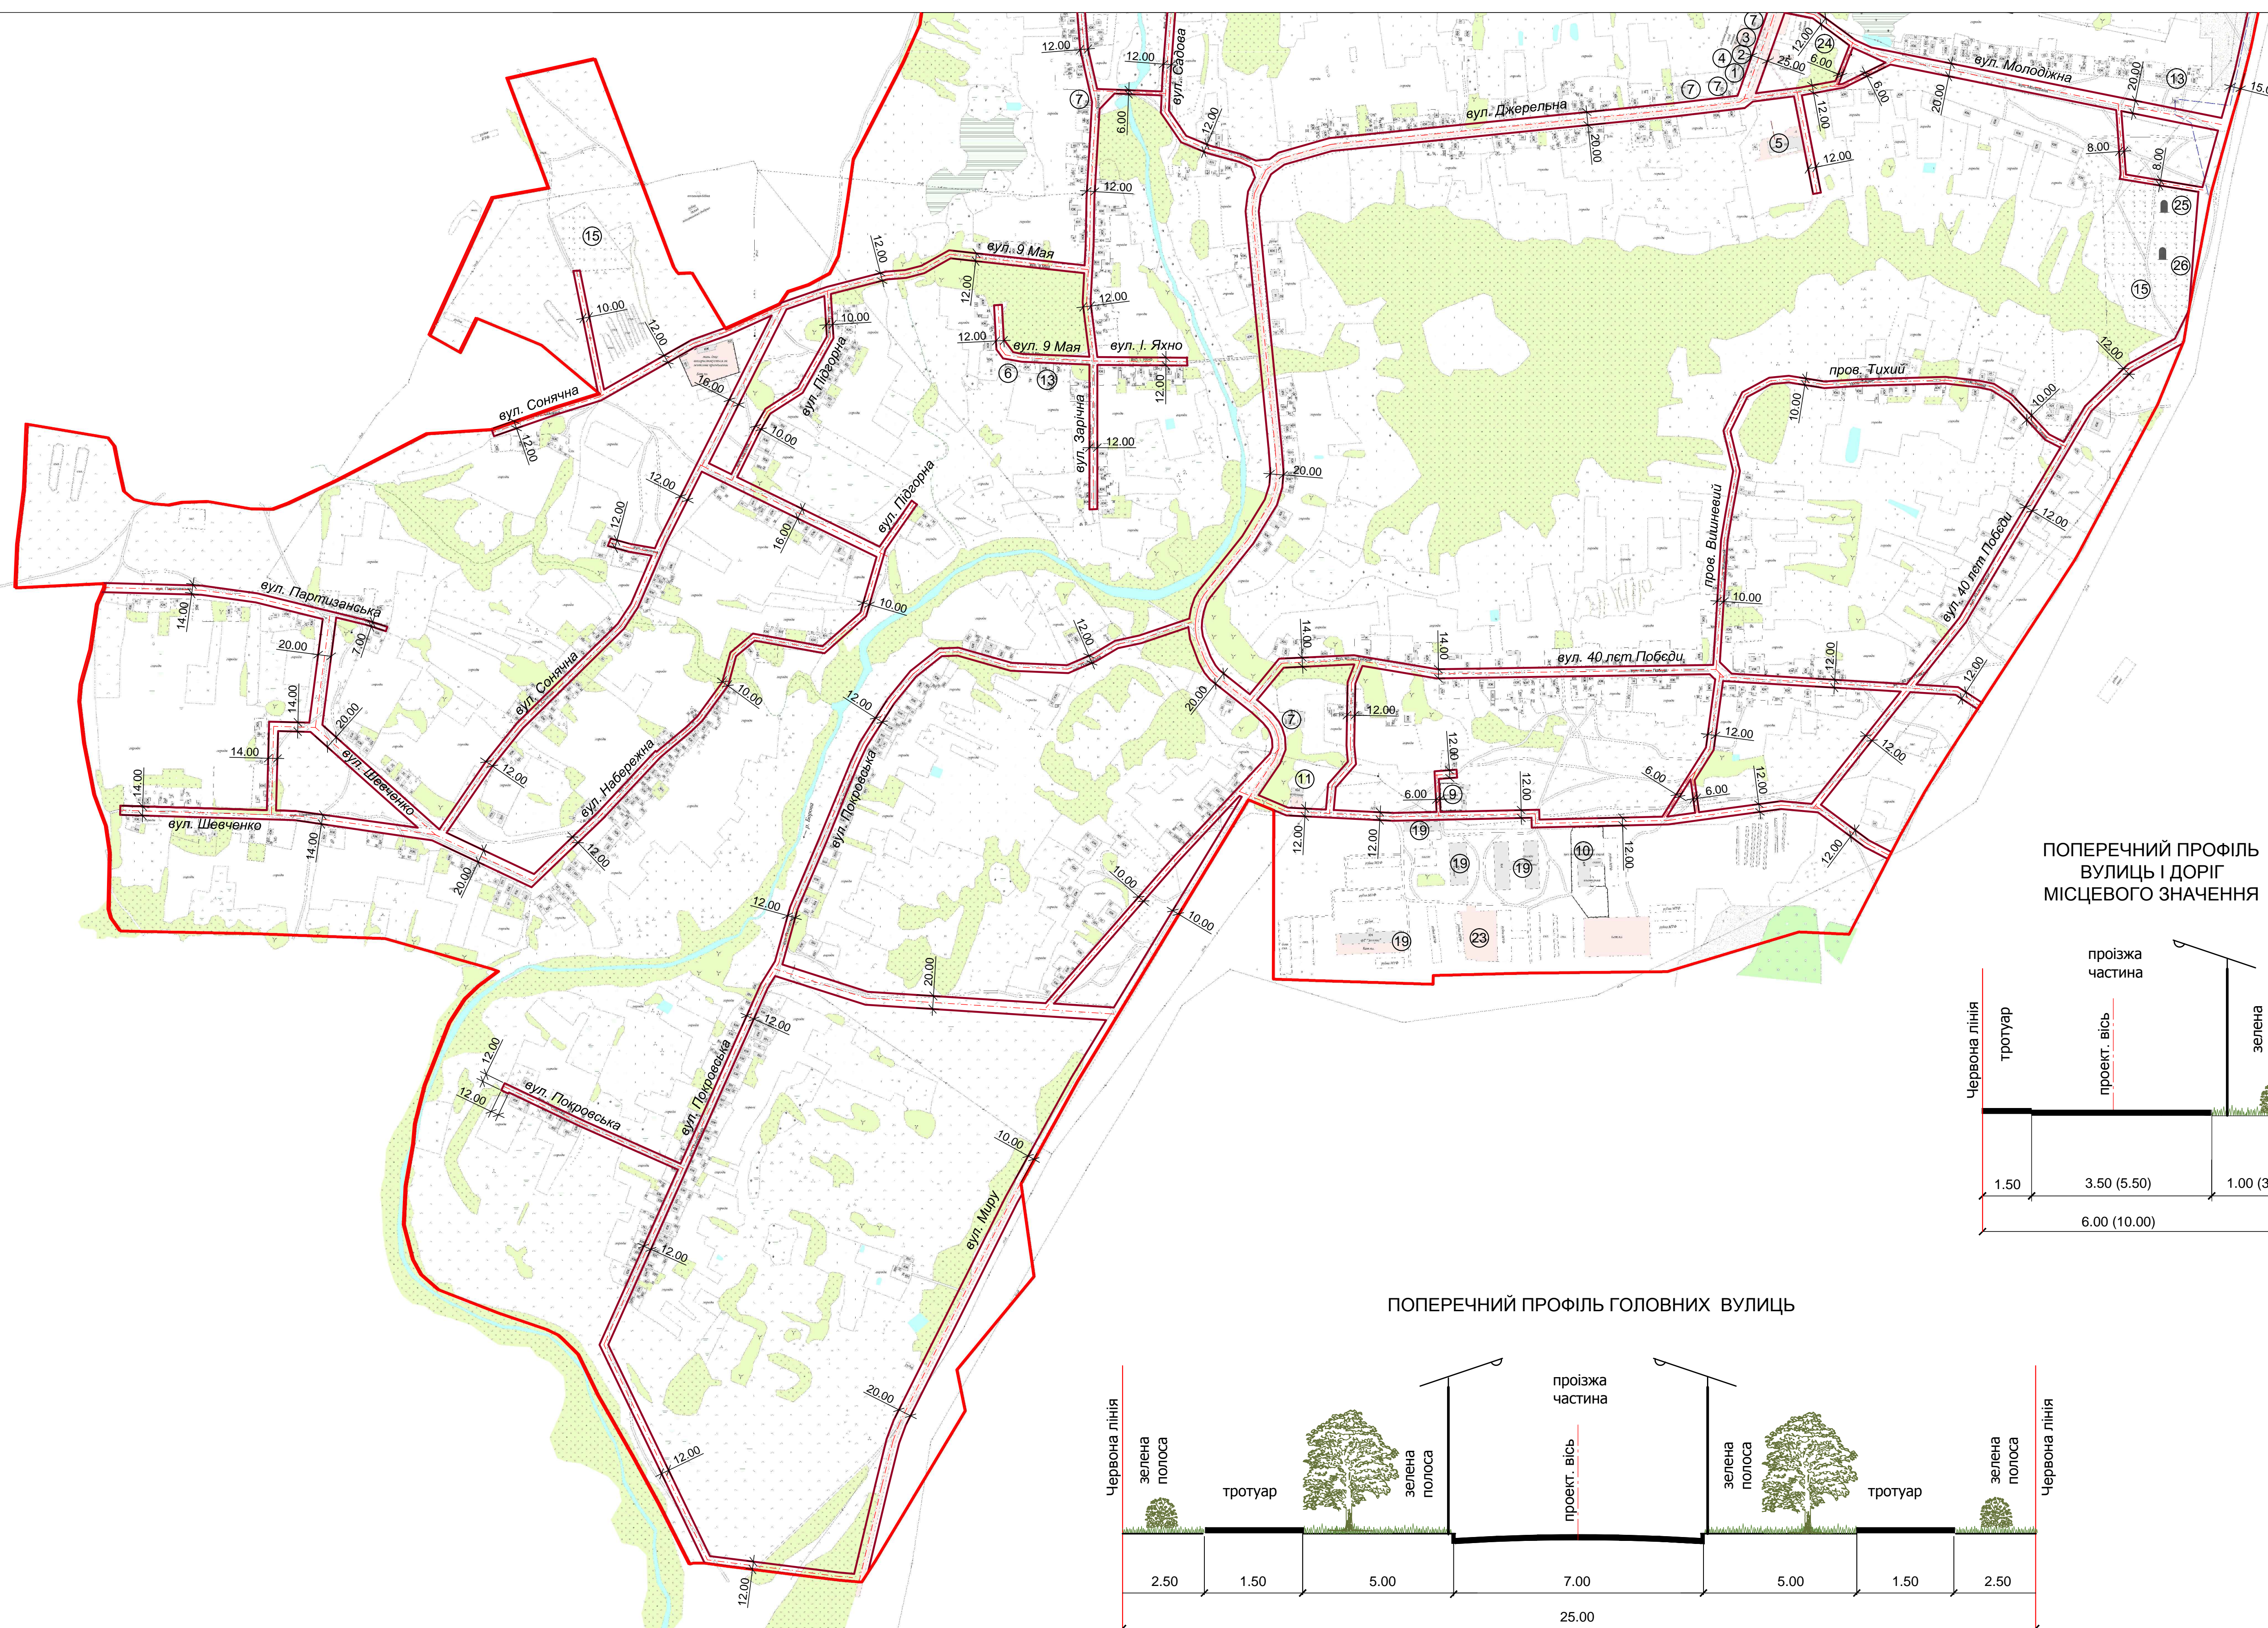

Виробничі підприємства

8. ЗАТ Сєверодонецьке об'єднання "Азот"
9. Пилорама (не діє)
10. ПП Бегеладзе. (цех по виробництву сиру, копильня)
11. Олійниця

Комунально-складські підприємства

12. Єпіфанівської підземний водозабір
13. ГРП
14. Трансформаторна підстанція
15. Кладовище
16. Склад

Транспортні підприємства

17. АЗС (не діє)
18. Автомобільний гараж (не діє)

Сільськогосподарські підприємства

19. Фермерське господарство "Золоте" (склади зерна)
20. Птахоферма (не діє)
21. Вівчарня (не діє)
22. ТОВ Гранум (склад зерна, тік)
23. Молочно-товарна ферма (не діє)

Пам'ятники історії та культури

24. "Сквер Слави"
25. Братська могила радянських воїнів
26. Пам'ятний знак жертвам голодомору
27. Пам'ятник загиблим воїнам в роки Великої Вітчизняної війни (1941-1945 р)

ПОПЕРЕЧНИЙ ПРОФІЛЬ
ВУЛИЦЬ І ДОРІГ
МІСЦЕВОГО ЗНАЧЕННЯ

ПОПЕРЕЧНИЙ ПРОФІЛЬ ГОЛОВНИХ ВУЛИЦЬ

2.1
2.2

МАСШТАБ 1:5000

Місцеві документи щодо розробки плану зонування території (зонінг) с. Єпіфанівка Кременського району Луганської області								
Вим	Кіл	Арк	№ док	Підпис	Дата	Зонування території села (зонінг)		
Директор	Белослущєва					Стадія	Лист	Листів
Гол. інженер	Халавкіна					ГП	2.2	
Гол. архітект	Пономарьова					ТОВ ЗФ "Лан" 2017 р		
Креслив	Мироненко							