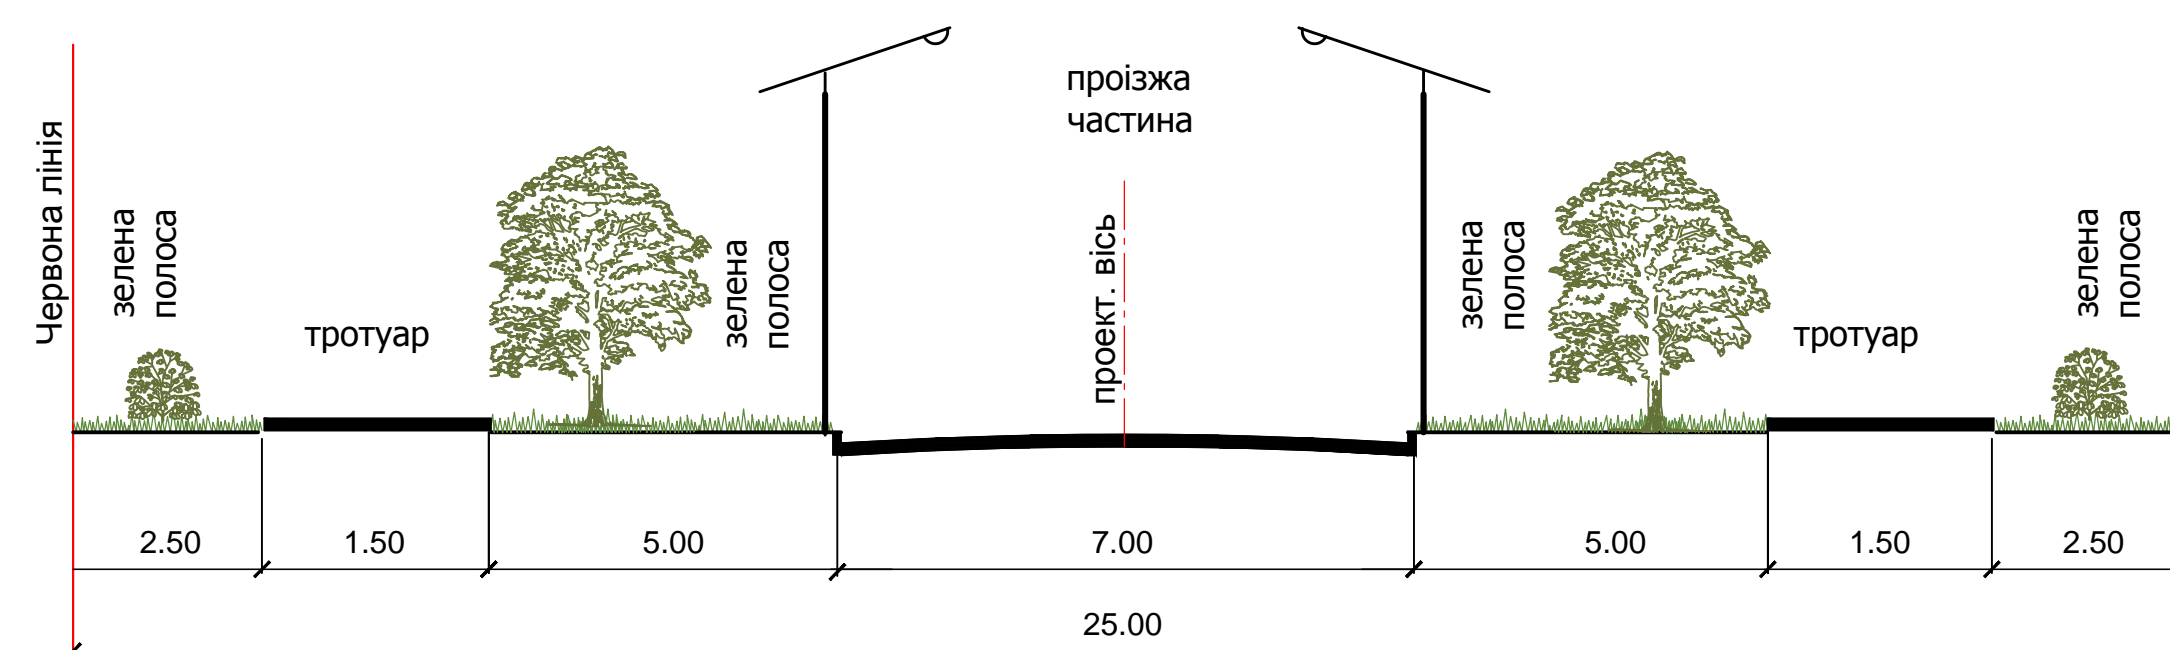

ПОПЕРЕЧНИЙ ПРОФІЛЬ
ВУЛИЦЬ І ДОРІГ
МІСЦЕВОГО ЗНАЧЕННЯ

ПОПЕРЕЧНИЙ ПРОФІЛЬ ГОЛОВНИХ ВУЛИЦЬ

2.1
2.2

МАСШТАБ 1:5000

Місцеві документи щодо розробки плану зонування території (зонінг) с. Єпіфанівка Кременського району Луганської області								
Вим	Кіл	Арк	№ док	Підпис	Дата	Зонування території села (зонінг)		
Директор	Белослущєва					Стадія	Лист	Листів
Гол. інженер	Халавкіна					ГП	2.2	
Гол. архітект	Пономарьова					ТОВ ЗФ "Лан" 2017 р		
Креслив	Мироненко							